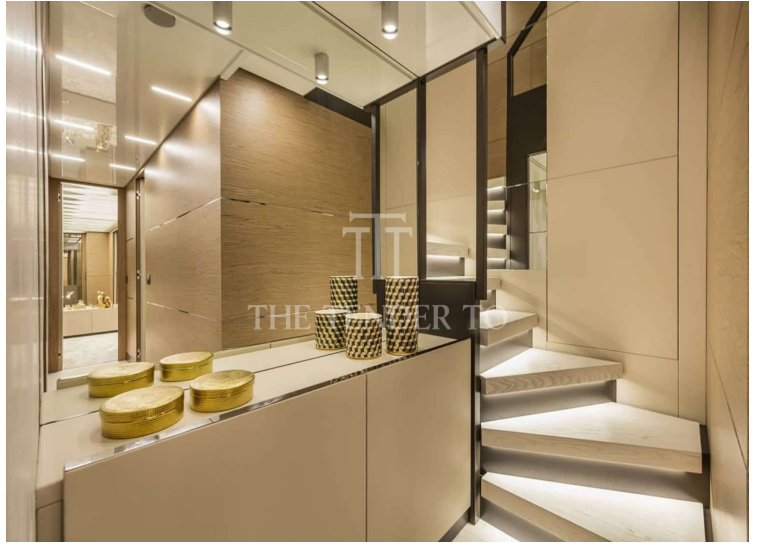

THE TENDER TO

M/Y PIOLA

Yacht • France • Réf: YCHLCD0123

Prix: **12 000 €**

TVA + APA en sus

Caractéristiques

<input checked="" type="checkbox"/> 28 m Longueur	<input checked="" type="checkbox"/> 2019 Année de construction	<input checked="" type="checkbox"/> 4 Cabines	<input checked="" type="checkbox"/> 4 Salles de bain	<input checked="" type="checkbox"/> 12 Capacité croisière
<input checked="" type="checkbox"/> 8 Capacité couchage	<input checked="" type="checkbox"/> Ferretti Yachts (Italie - Groupe Ferretti) Marque	<input checked="" type="checkbox"/> Ferretti 920 Modèle	<input checked="" type="checkbox"/> 4 Équipage	

Les points forts:

- Jet ski
- Annexe/Tender
- Paddle
- Équipage "Crew"
- Serviette de bain

Description:

PIOLA est un Ferretti 920 élégant et confortable, idéal pour une croisière raffinée en Méditerranée. Ses espaces généreux, son flybridge convivial et son équipage attentif garantissent une expérience exclusive à bord.