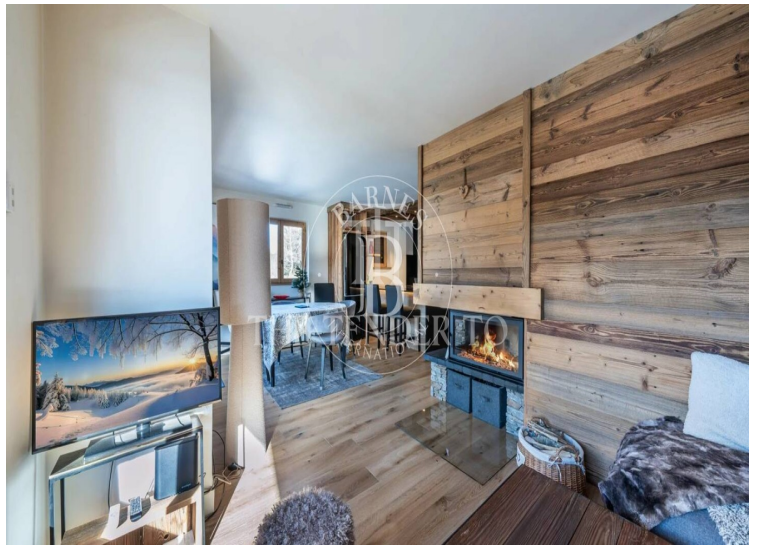

THE TENDER TO

Appartement 3 chambres bordure de golf et pistes de ski du Mont d'Arbois

Prix: **1 221 154 €**

Frais d'agence inclus

Appartement • Emplacement: Megève, France • Réf: IV0036

✓ 76.00 m ² Surface habitable	✓ m ² Terrain	✓ 16 068 €/m ² Prix de m ² habitable	✓ 3 Chambres	✓ 2 Salles de bains
✓ 1 Cuisines	✓ 1 Salons	✓ 0 Garages	✓ 7 Pièces	✓ Non meublé État
✓ 0 Salles à manger	✓ 0 Bureaux			

Les point forts:

- ✓ Exposition sud
- ✓ Parking/Garage
- ✓ Local vélo/Cave/Rangement

Description:

Au cœur du très recherché secteur du Mont d'Arbois à Megève, cet appartement 3 chambres rénové bénéficie d'un emplacement privilégié, à proximité immédiate du golf et des pistes de ski. Dans un environnement calme et élégant, il offre un cadre de vie idéal en toutes saisons, aussi bien pour une résidence familiale que pour un pied-à-terre à la montagne. L'appartement s'organise autour d'un bel espace de vie de plus de 40 m², baigné de lumière, avec séjour, cheminée et cuisine équipée ouverte, dans une atmosphère chaleureuse et conviviale. La partie nuit comprend deux chambres doubles ainsi qu'une chambre enfants avec lits superposés, parfaitement pensée pour recevoir famille et invités dans un esprit confortable et fonctionnel. Deux salles de douche, dont une avec toilettes, ainsi que des toilettes indépendantes complètent l'ensemble. Un grand balcon d'angle exposé sud et sud-ouest prolonge les pièces de vie et offre une vue dégagée sur les montagnes environnantes ainsi que sur le cirque de Côte 2000. À seulement 800 mètres des remontées mécaniques et du golf du Mont d'Arbois, et à moins de 5 minutes du centre de Megève, ce bien réunit parfaitement confort, emplacement et art de vivre alpin. Il est également vendu avec deux casiers à ski, deux caves, un box fermé en sous-sol et une place de parking en sous-sol.