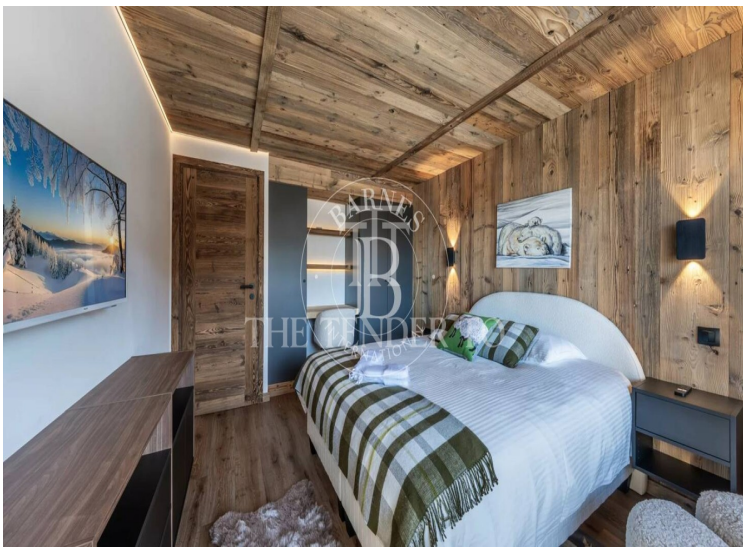

THE TENDER TO

Appartement 3 chambres bordure de golf et pistes de ski du Mont d'Arbois

Prix: **1 221 154 €**

Frais d'agence inclus

Appartement • Emplacement: Megève, France • Réf: IV0036

✓ 76.00 m ² Surface habitable	✓ m ² Terrain	✓ 16 068 €/m ² Prix de m ² habitable	✓ 3 Chambres	✓ 2 Salles de bains
✓ 1 Cuisines	✓ 1 Salons	✓ 0 Garages	✓ 7 Pièces	✓ Non meublé État
✓ 0 Salles à manger	✓ 0 Bureaux			

Les point forts:

- ✓ Exposition sud
- ✓ Parking/Garage
- ✓ Local vélo/Cave/Rangement

Description:

Au cœur du très recherché secteur du Mont d'Arbois à Megève, cet appartement 3 chambres rénové bénéficie d'un emplacement privilégié, à proximité immédiate du golf et des pistes de ski. Dans un environnement calme et élégant, il offre un cadre de vie idéal en toutes saisons, aussi bien pour une résidence familiale que pour un pied-à-terre à la montagne. L'appartement s'organise autour d'un bel espace de vie de plus de 40 m², baigné de lumière, avec séjour, cheminée et cuisine équipée ouverte, dans une atmosphère chaleureuse et conviviale. La partie nuit comprend deux chambres doubles ainsi qu'une chambre enfants avec lits superposés, parfaitement pensée pour recevoir famille et invités dans un esprit confortable et fonctionnel. Deux salles de douche, dont une avec toilettes, ainsi que des toilettes indépendantes complètent l'ensemble. Un grand balcon d'angle exposé sud et sud-ouest prolonge les pièces de vie et offre une vue dégagée sur les montagnes environnantes ainsi que sur le cirque de Côte 2000. À seulement 800 mètres des remontées mécaniques et du golf du Mont d'Arbois, et à moins de 5 minutes du centre de Megève, ce bien réunit parfaitement confort, emplacement et art de vivre alpin. Il est également vendu avec deux casiers à ski, deux caves, un box fermé en sous-sol et une place de parking en sous-sol.