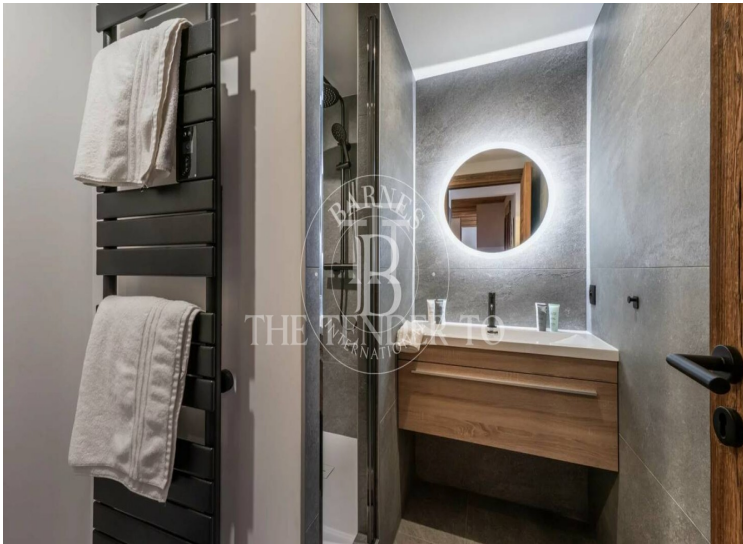

THE TENDER TO

Appartement 3 chambres bordure de golf et pistes de ski du Mont d'Arbois

Prix: **1 221 154 €**

Frais d'agence inclus

Appartement • Emplacement: Megève, France • Réf: IV0036

✓ 76.00 m ² Surface habitable	✓ m ² Terrain	✓ 16 068 €/m ² Prix de m ² habitable	✓ 3 Chambres	✓ 2 Salles de bains
✓ 1 Cuisines	✓ 1 Salons	✓ 0 Garages	✓ 7 Pièces	✓ Non meublé État
✓ 0 Salles à manger	✓ 0 Bureaux			

Les point forts:

- ✓ Exposition sud
- ✓ Parking/Garage
- ✓ Local vélo/Cave/Rangement

Description:

Au cœur du très recherché secteur du Mont d'Arbois à Megève, cet appartement 3 chambres rénové bénéficie d'un emplacement privilégié, à proximité immédiate du golf et des pistes de ski. Dans un environnement calme et élégant, il offre un cadre de vie idéal en toutes saisons, aussi bien pour une résidence familiale que pour un pied-à-terre à la montagne. L'appartement s'organise autour d'un bel espace de vie de plus de 40 m², baigné de lumière, avec séjour, cheminée et cuisine équipée ouverte, dans une atmosphère chaleureuse et conviviale. La partie nuit comprend deux chambres doubles ainsi qu'une chambre enfants avec lits superposés, parfaitement pensée pour recevoir famille et invités dans un esprit confortable et fonctionnel. Deux salles de douche, dont une avec toilettes, ainsi que des toilettes indépendantes complètent l'ensemble. Un grand balcon d'angle exposé sud et sud-ouest prolonge les pièces de vie et offre une vue dégagée sur les montagnes environnantes ainsi que sur le cirque de Côte 2000. À seulement 800 mètres des remontées mécaniques et du golf du Mont d'Arbois, et à moins de 5 minutes du centre de Megève, ce bien réunit parfaitement confort, emplacement et art de vivre alpin. Il est également vendu avec deux casiers à ski, deux caves, un box fermé en sous-sol et une place de parking en sous-sol.